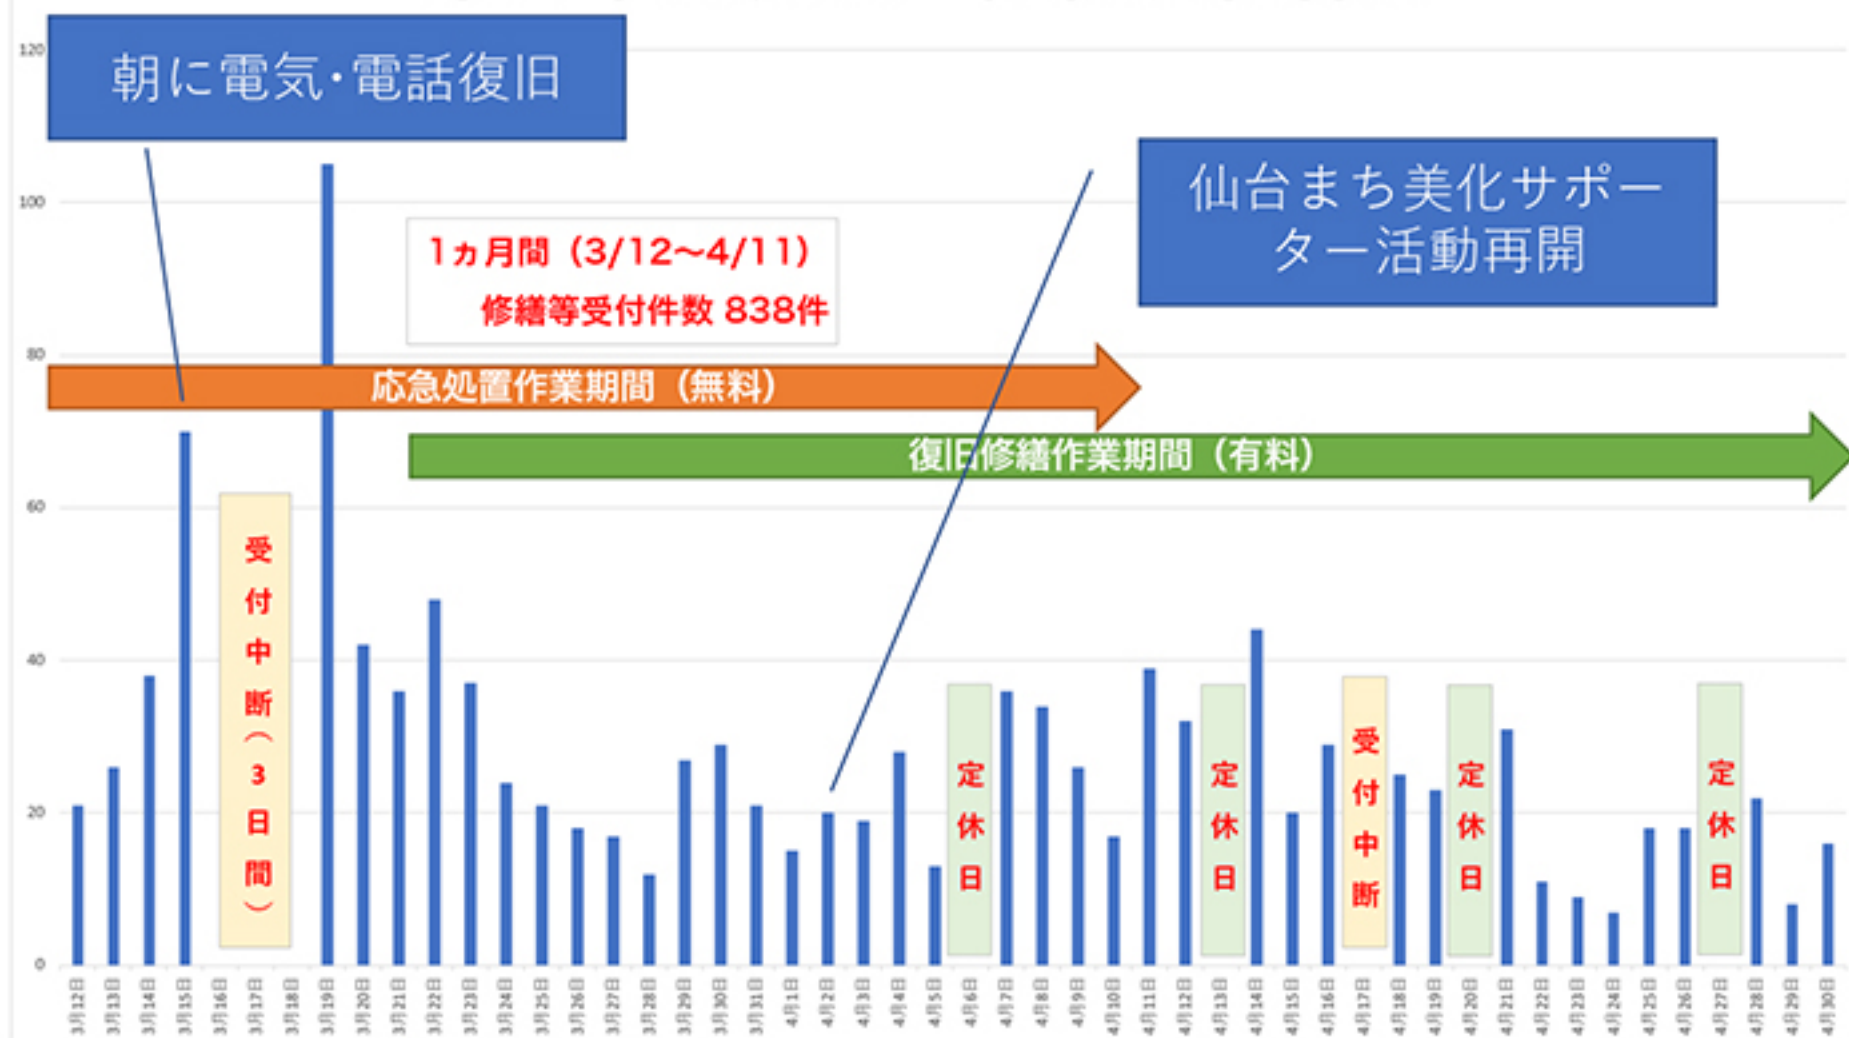

東日本大震災 修繕受付件数

復旧修繕 (有料) 開始